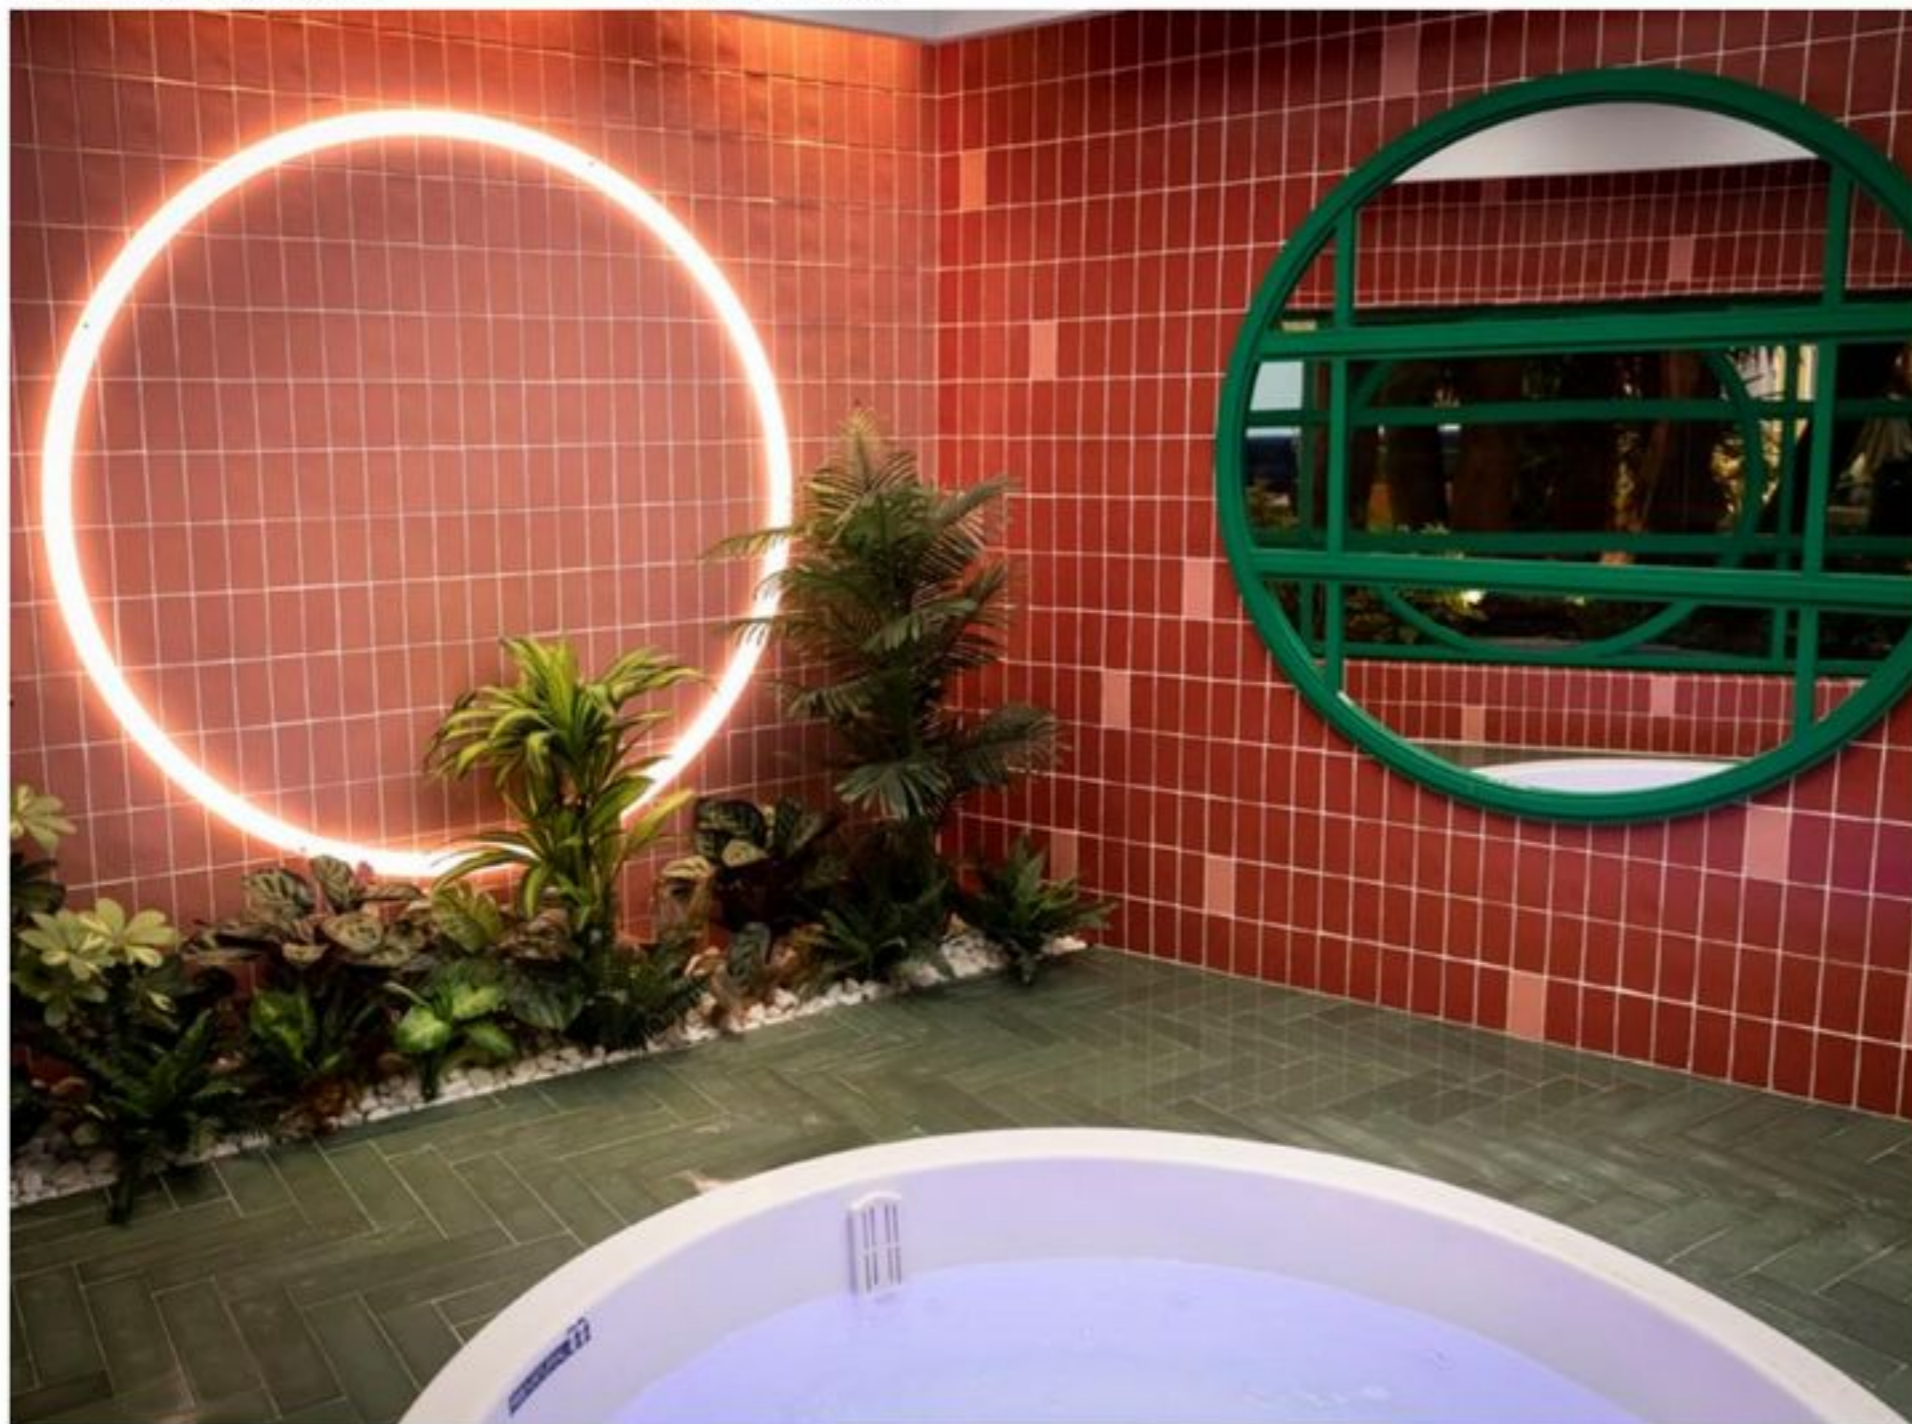

GH
DUO 2

ceramic

Project / Proyecto: GH DUO 2

Location / Ubicación: Guadalix de la Sierra, Madrid, Spain / Guadaluix de la Sierra, Madrid, España

Year / Año: 2023

Manufacturer / Fabricante: Cevica, www.cevica.es