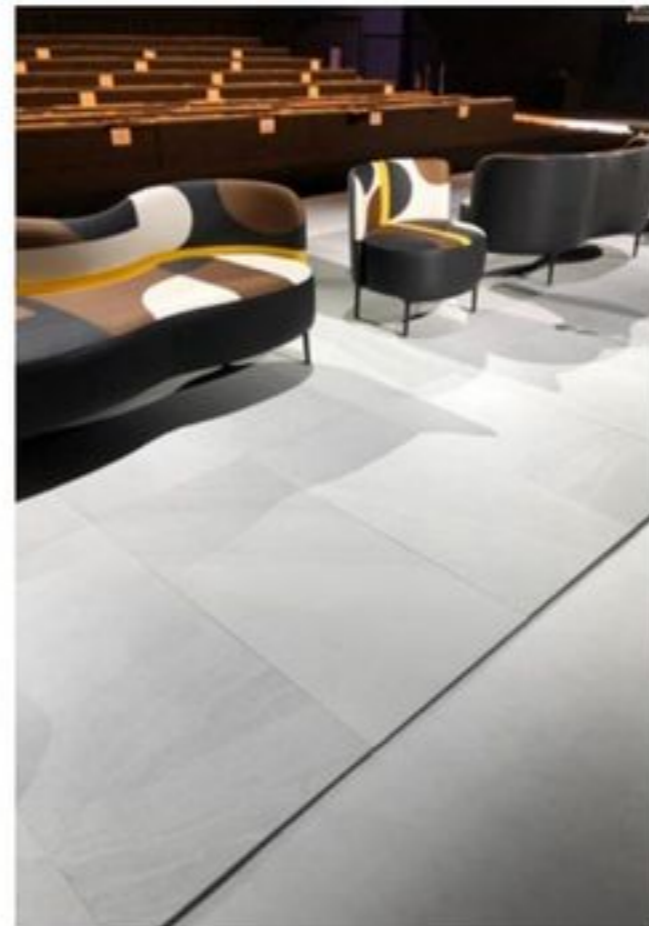

Project / Proyecto: Pablo Erroz Mercedes Benz Fashion Week

Designer / Diseñador: Pablo Erroz, www.pabloerroz.com

Location / Ubicación: Madrid, Spain / Madrid, España

Year / Año: 2021-2022-2023-2024

Manufacturer / Fabricante: Gayafores, www.gayafores.es

Ceramic Material / Material Cerámico: Porcelain tile / Porcelánico

Collection / Colección: Canyon, Contrast, Marmetta y Sassi

Pablo
Erroz

Mercedes
Benz
Fashion
Week

ceramic