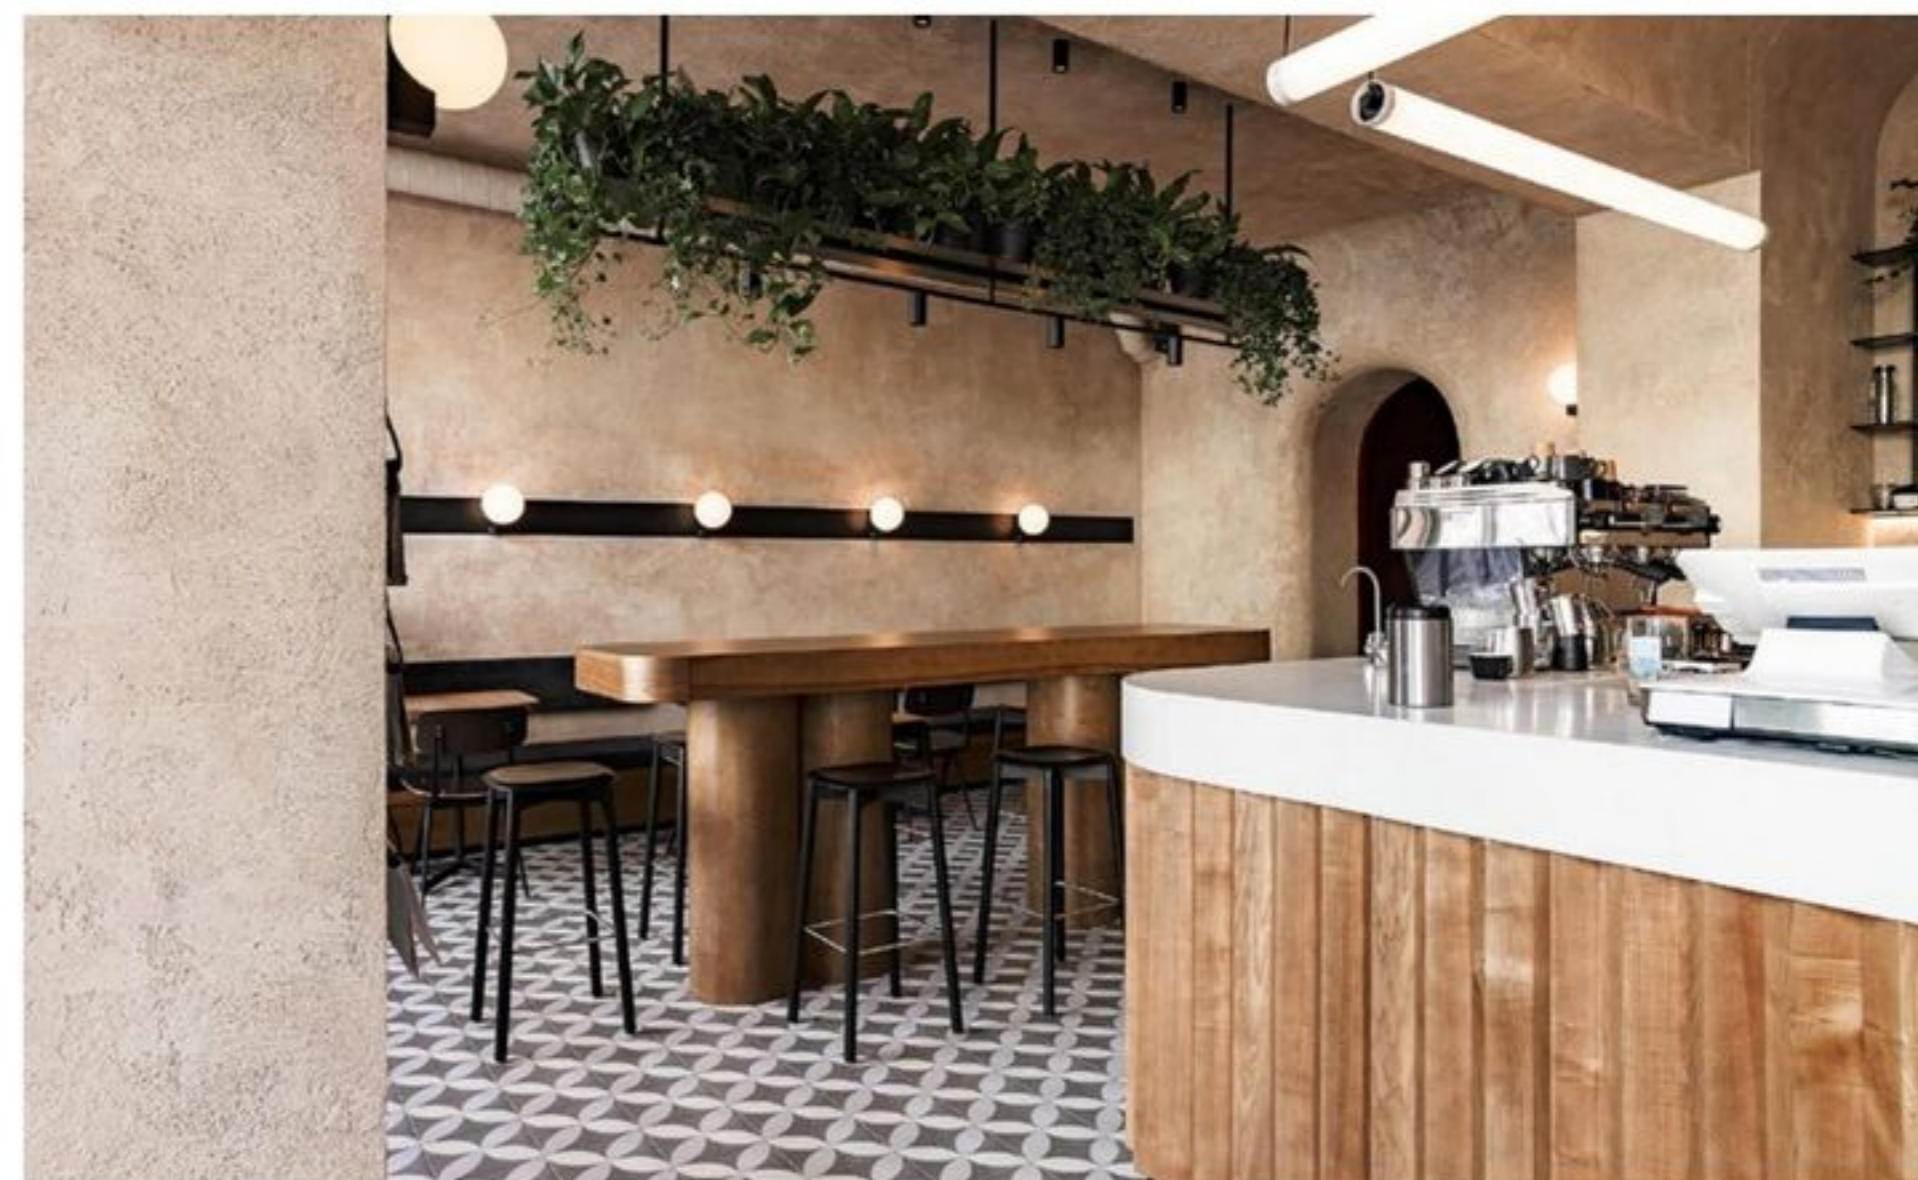

Café in Odessa

Cafetería en Odesa