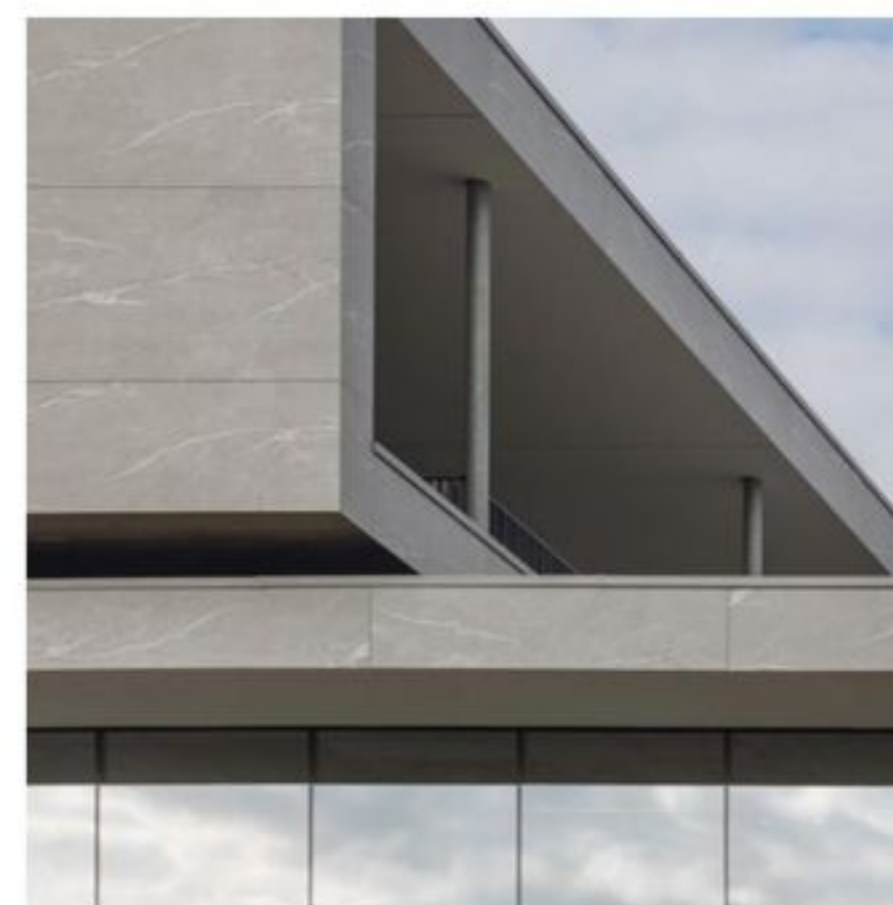

Facade in Belgium

Showroom

Project / Proyecto: Showroom facade in Belgium / Fachada showroom en Bélgica.

Architect / Arquitecto: Architectenbureau Naert bvba, www.architectnaert.be

Location / Ubicación: Tielt, Belgium / Tielt, Bélgica

Year / Año: 2020

Manufacturer / Fabricante: Ascale, www.ascale.es

Ceramic Material / Material Cerámico: Porcelain tile / Porcelánico

Collection / Colección: Cardoso Gray 320x160cm

Photography / Fotografía: Valerie Clarysse