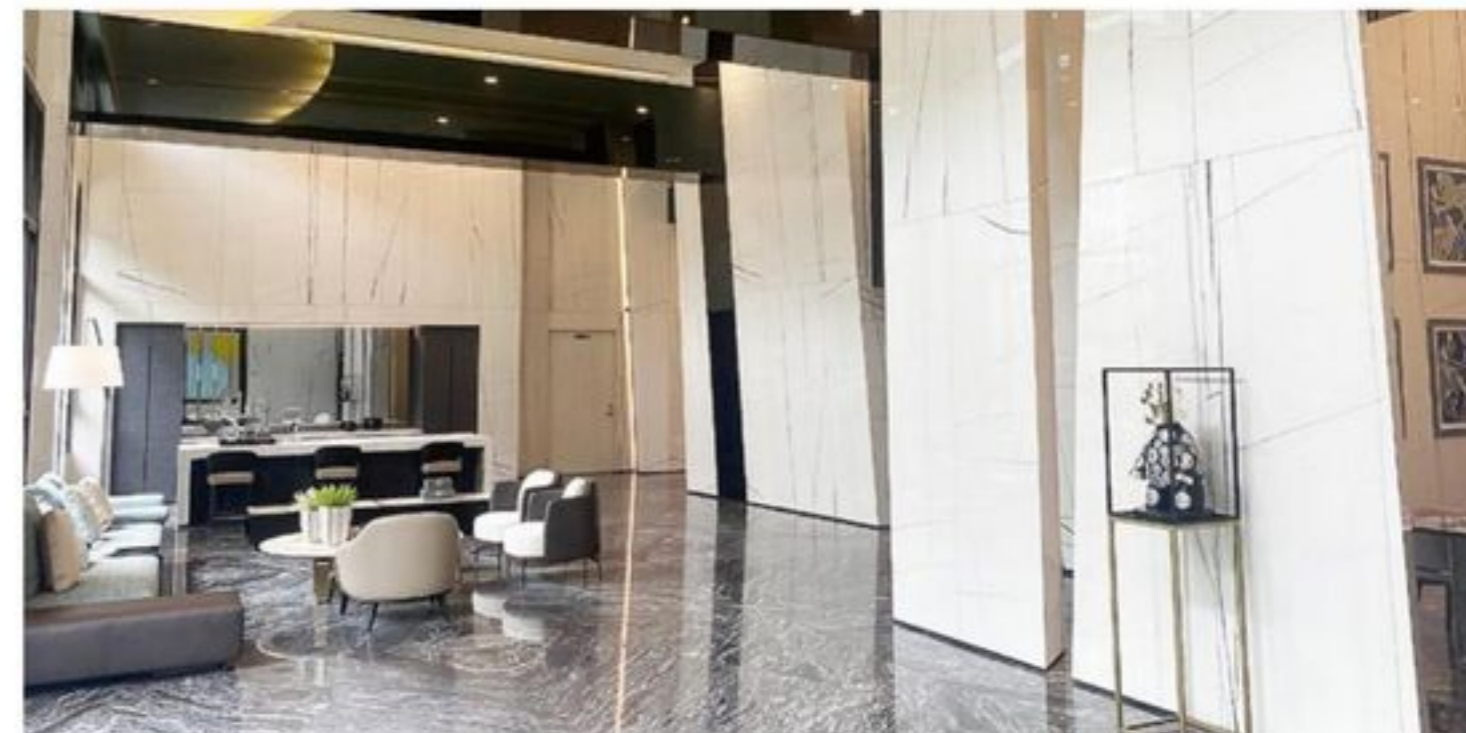

Taiwan Apartment

Project / Proyecto: Taiwan Apartment / Apartamento Taiwan

Architect / Arquitecto: Liyang International, www.liyangintl.com

Location / Ubicación: Tainan, Taiwan / Tainan, Taiwán

Year / Año: 2023

Manufacturer / Fabricante: Baldocer, www.baldocer.com

Ceramic Material / Material Cerámico: Porcelain tile / Porcelánico

Collection / Colección: Wacom 260x120cm

Photography / Fotografía: Liyang International