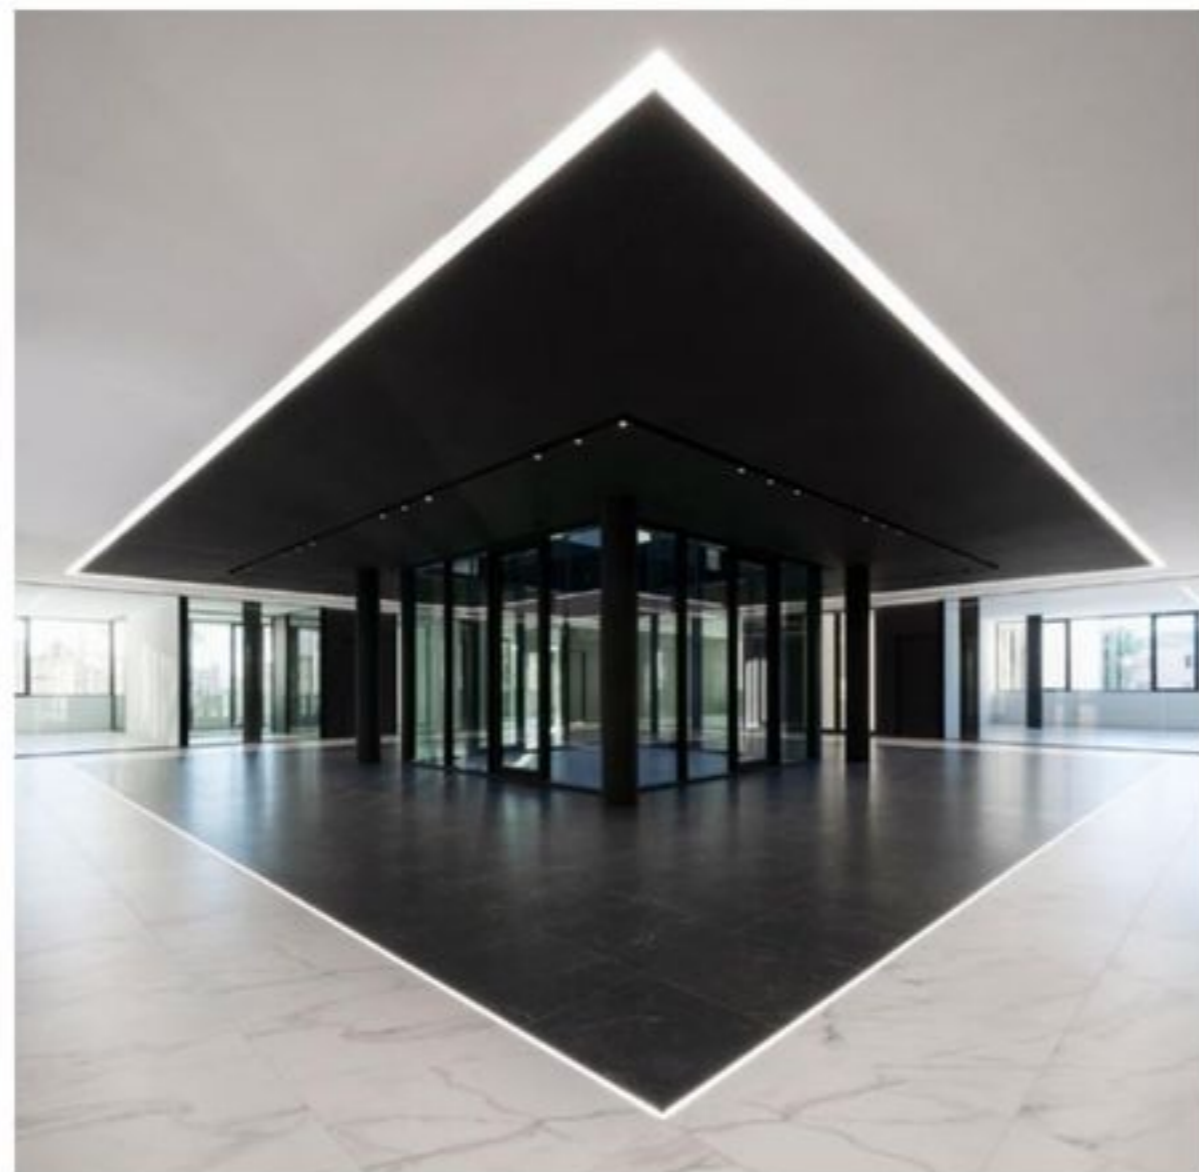

PTV Telecom Offices