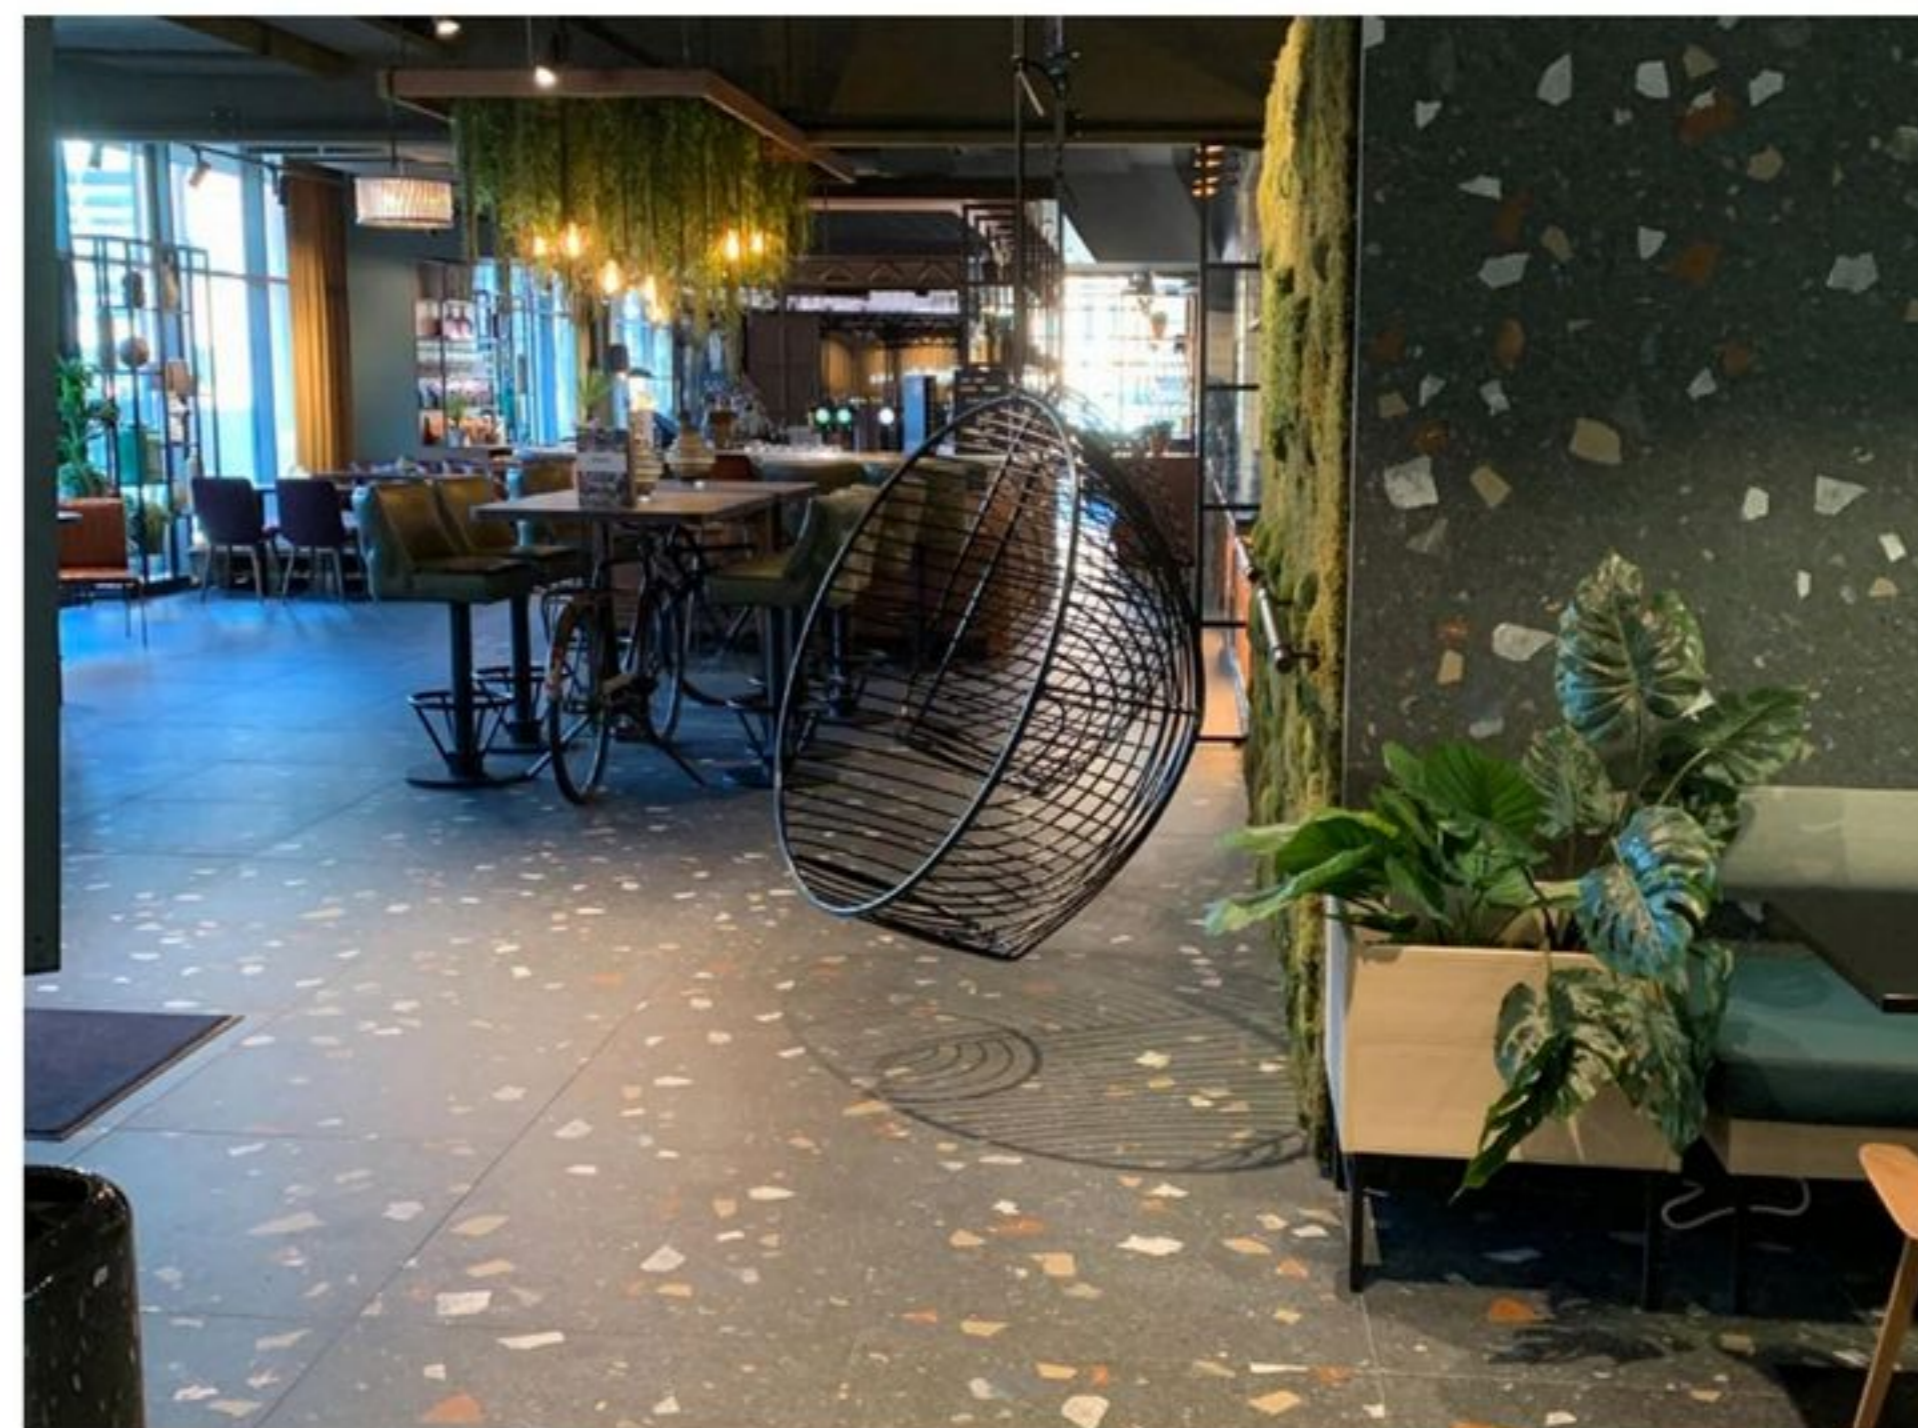

Citybox Danmarksplass

Hotel

Project / Proyecto: Café in Odessa / Cafetería en Odesa

Architect / Arquitecto: Sivak Partners, www.sivakpartners.com

Location / Ubicación: Odessa, Ukraine / Odesa, Ucrania

Year / Año: 2019