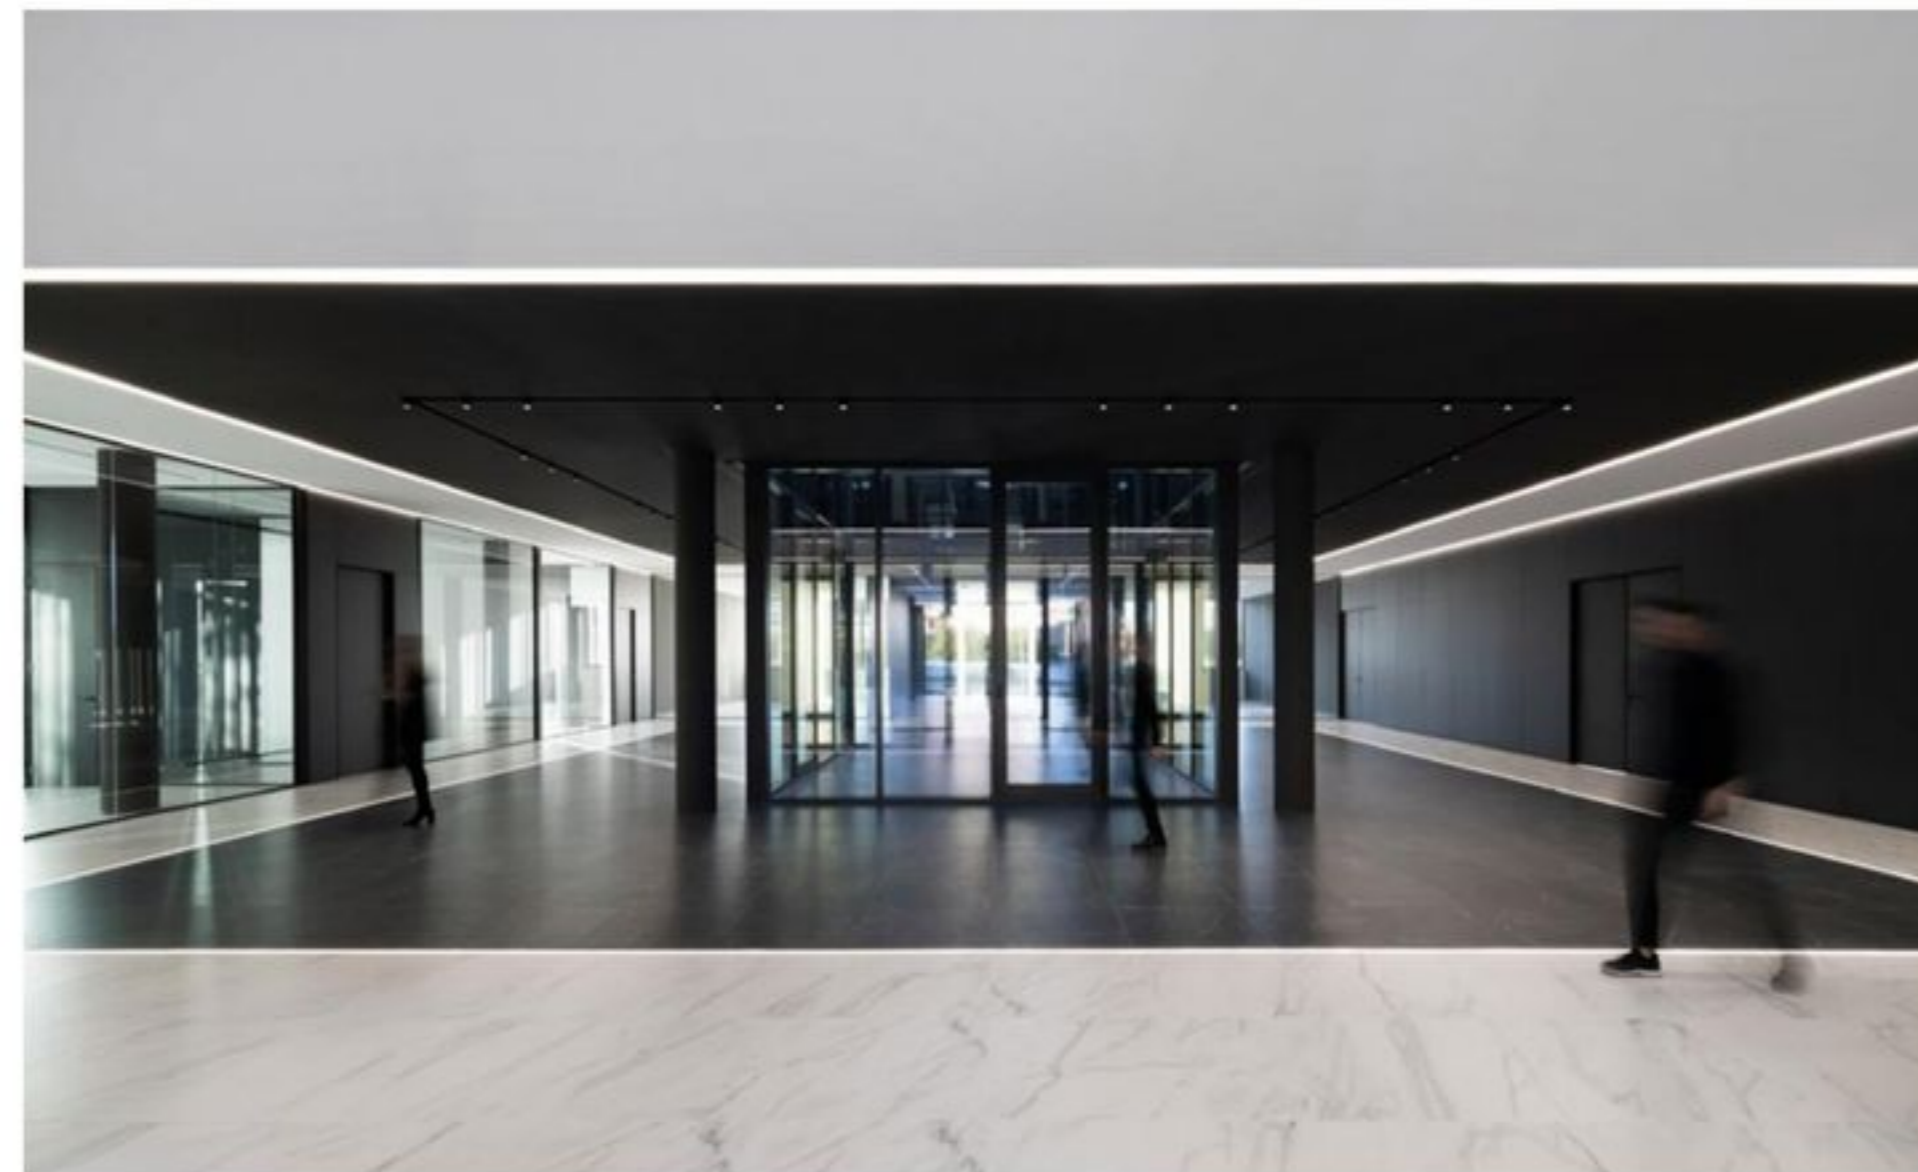

PTV Telecom Offices