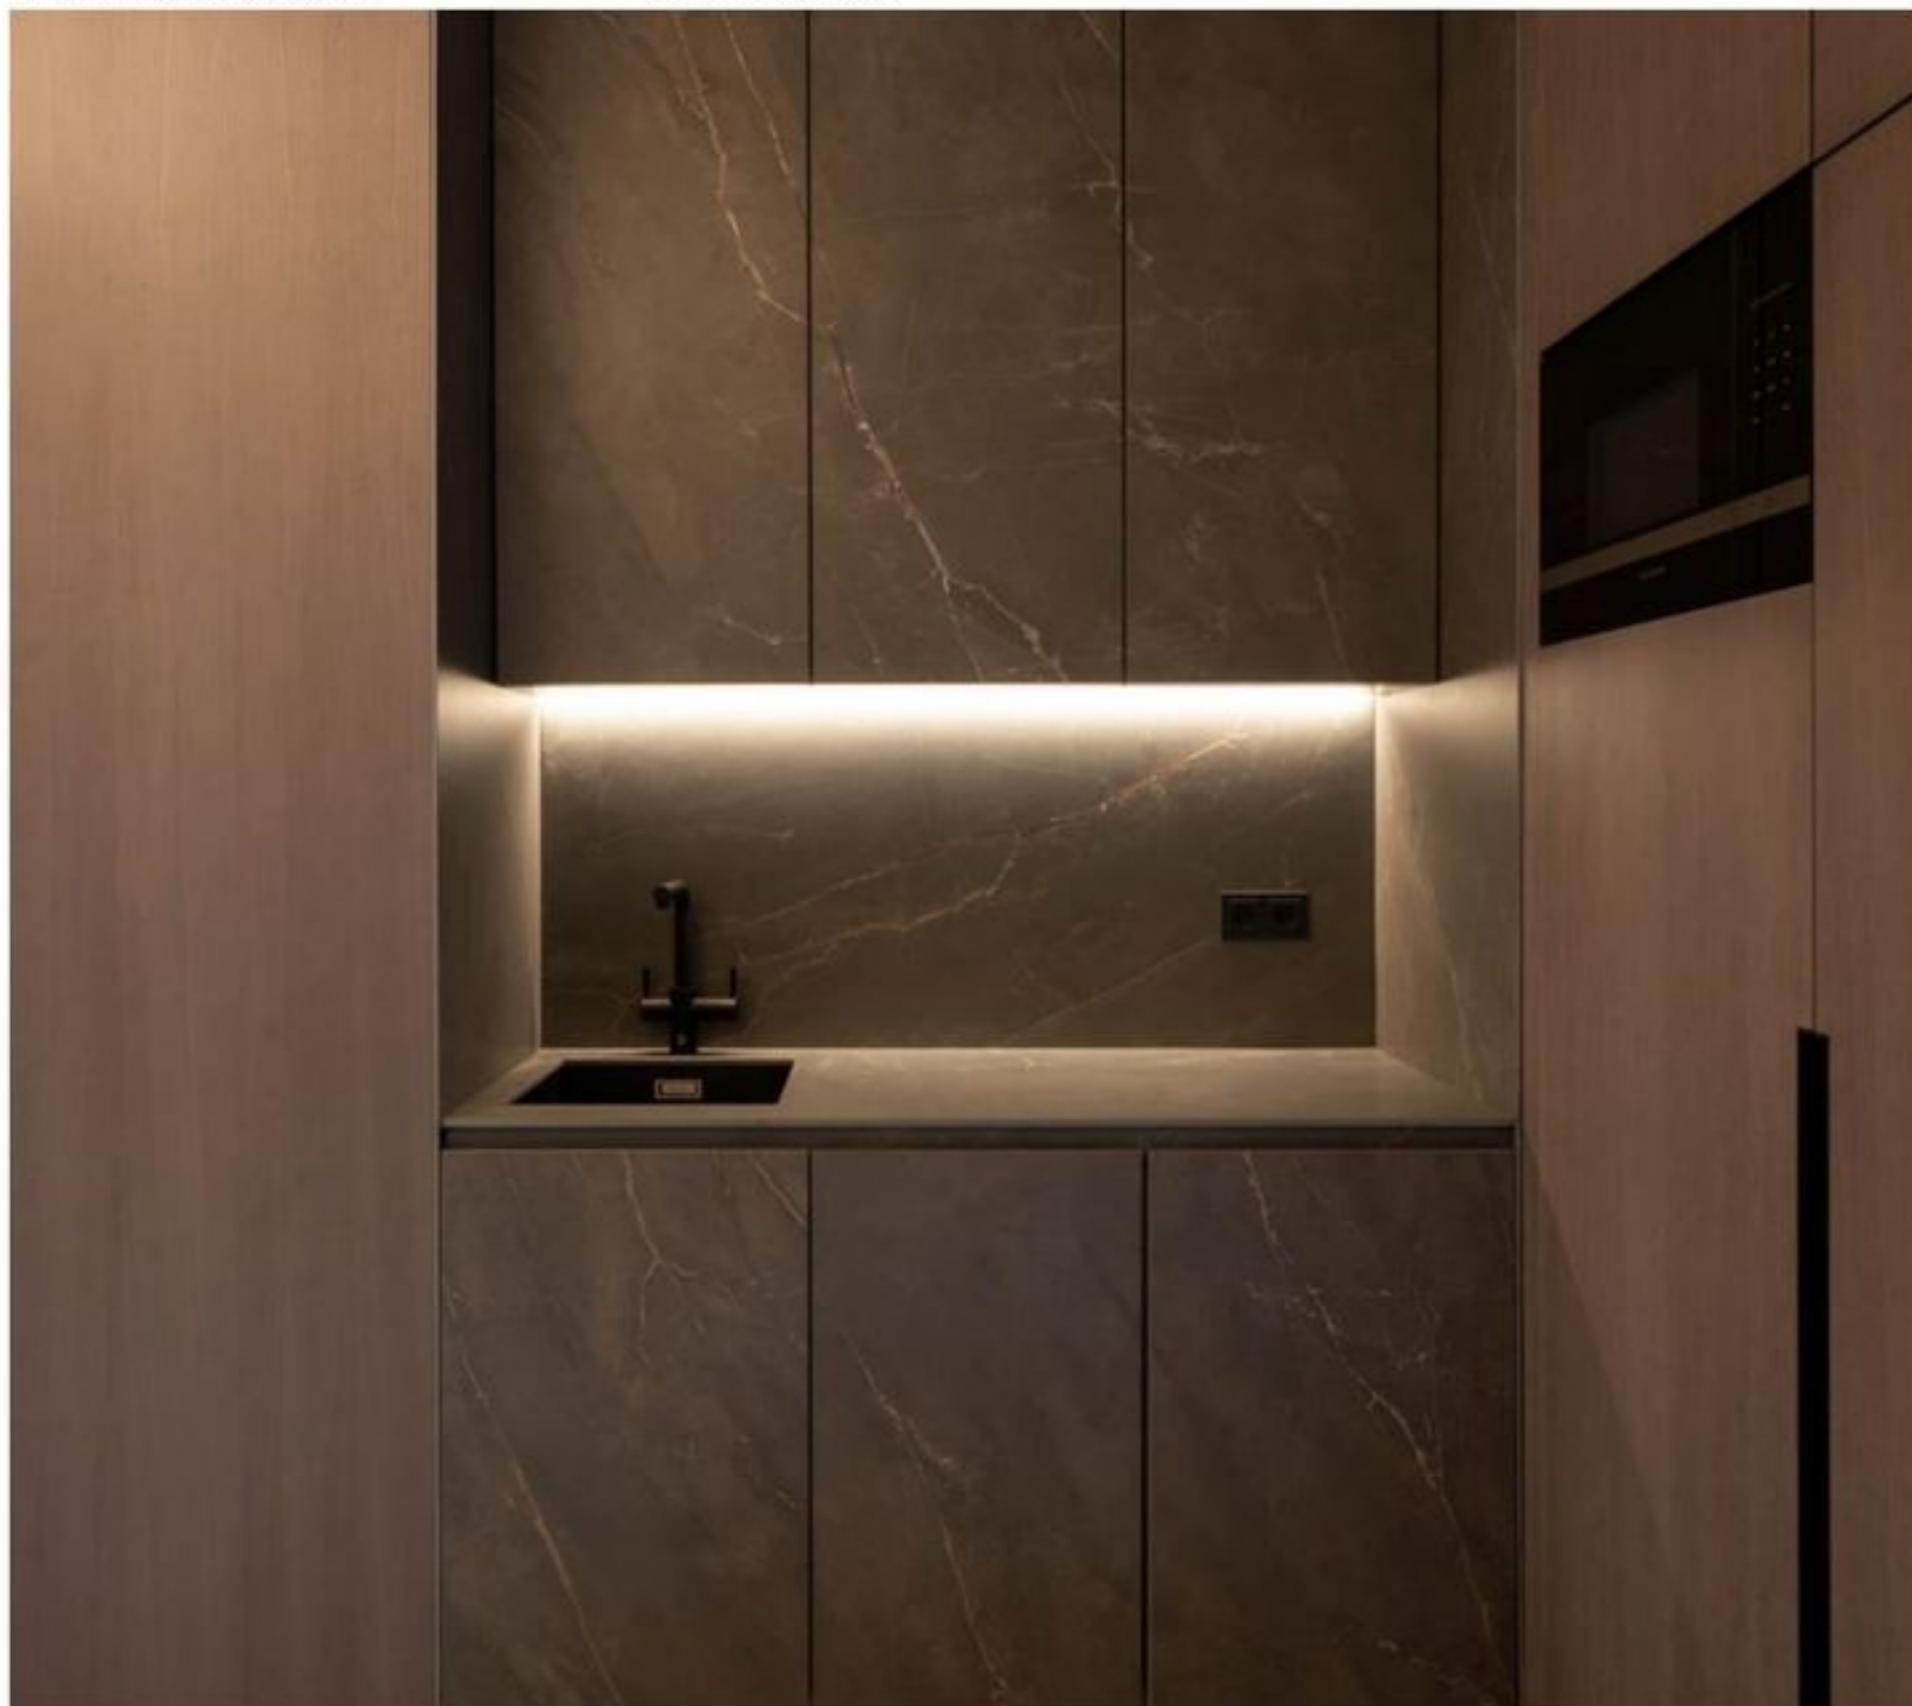

Martech
Office

Project / Proyecto: Martech Office / Oficina Martech

Architect / Arquitecto: INHABIT, www.inhabitarchitects.com

Location / Ubicación: Marbella, Spain / Marbella, España

Year / Año: 2023

Manufacturer / Fabricante: Ascale, www.ascale.es

Ceramic Material / Material Cerámico: Porcelain tile / Porcelánico

Collection / Colección: Palomastone Linen 320x160cm, Crotone Pulpis 320x160cm, Belvedere Black 320x160cm

Photography / Fotografía: Juanan Barros