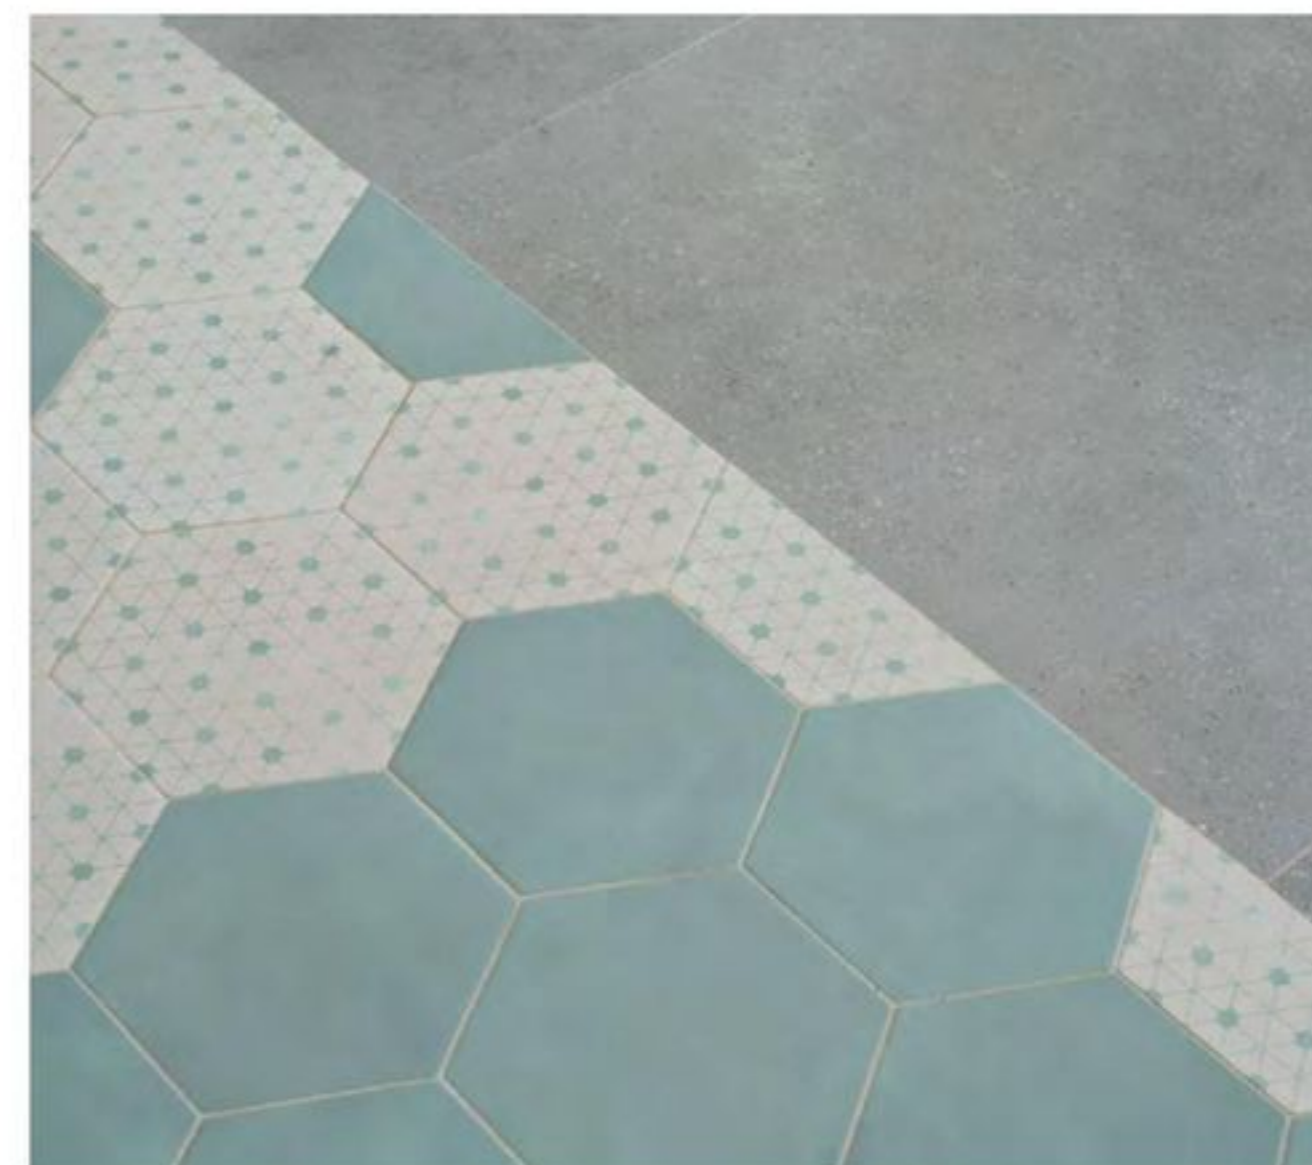

Project / Proyecto: Tovar Zaidin Pharmacy / Farmacia Tovar Zaidin

Architect / Arquitecto: Capacincio Estudio de Arquitectura, www.capacincioarquitectura.com

Location / Ubicación: Granada, Spain / Granada, España

Year / Año: 2022

Manufacturer / Fabricante: Dune, www.duneceramics.com

Ceramic Material / Material Cerámico: Porcelain tile / Porcelánico

Collection / Colección: Berlin Exa Aquamar matt & Lotus 21,5x25cm

Photography / Fotografía: Juanan Barros