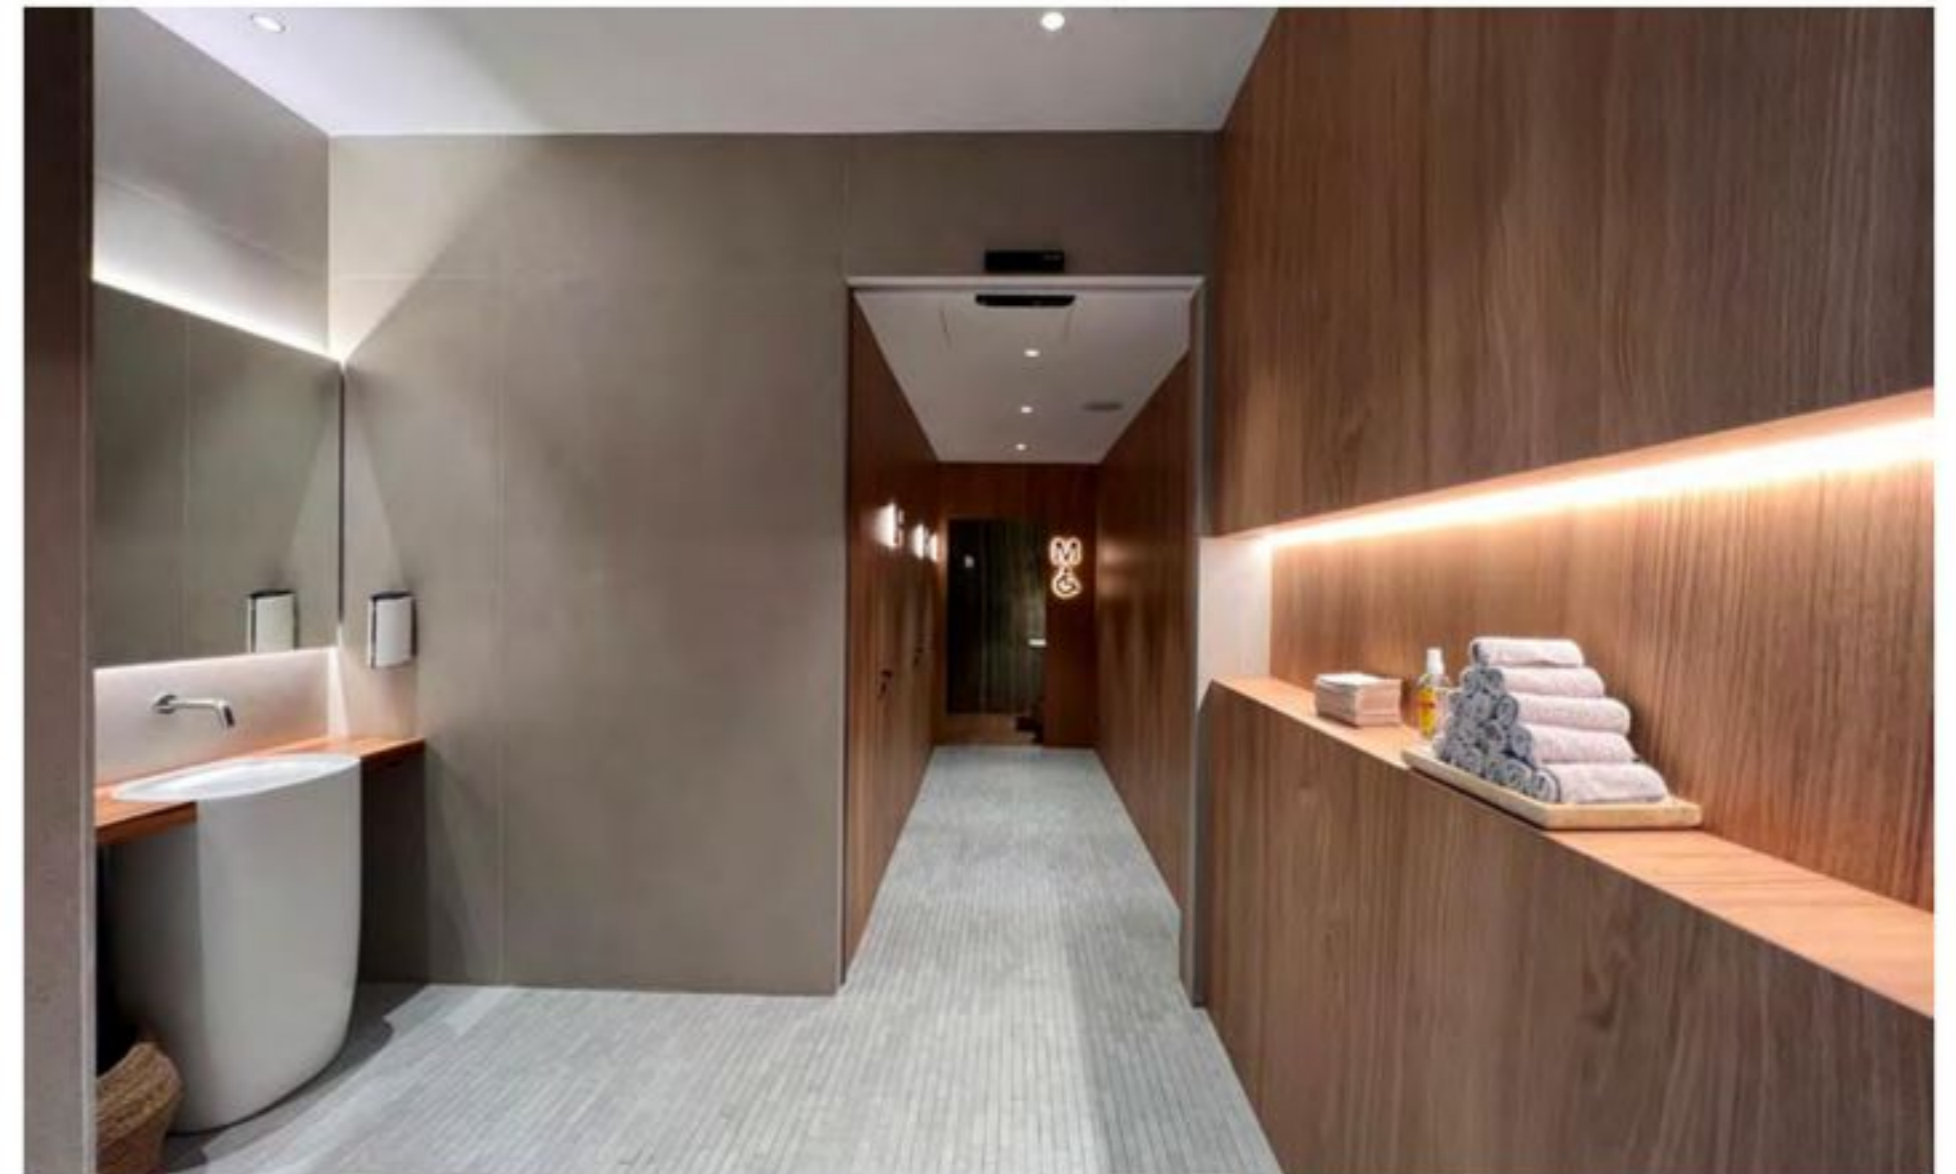

Omeraki Restaurant

Restaurante
Omeraki