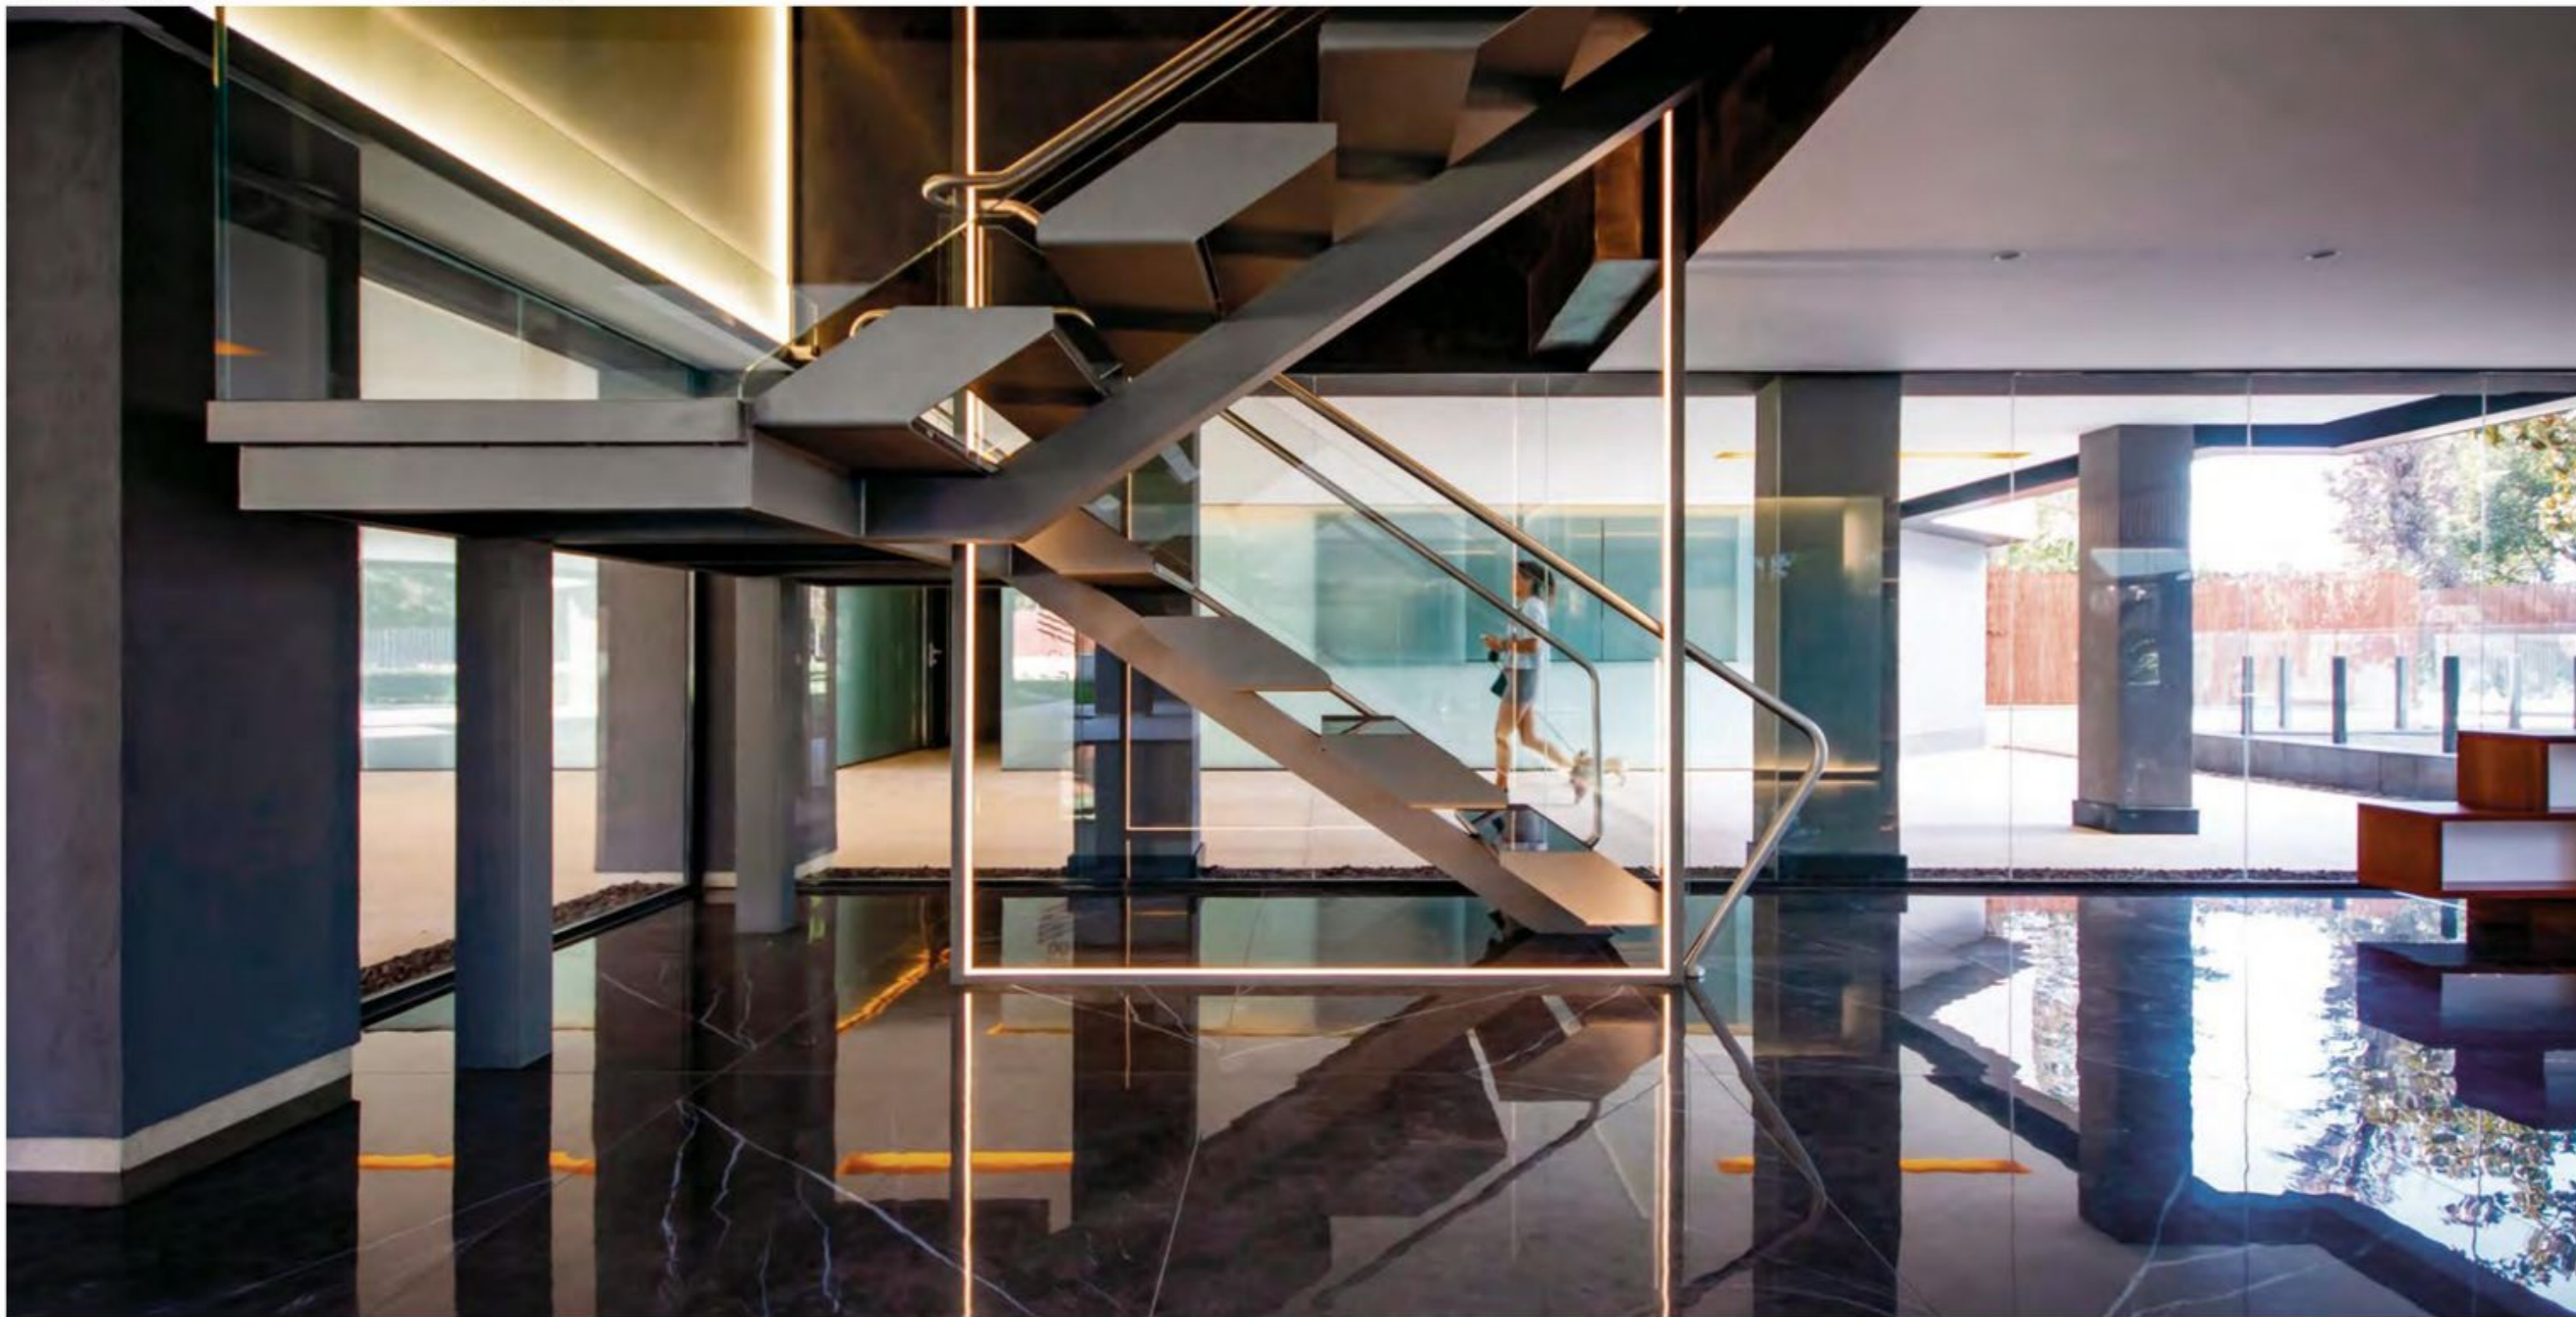

Ceramic Material / Material Cerámico: Porcelain tile / Porcelánico

Collection / Colección: Strata Argentum, Zaha Stone

Photography / Fotografía: Nacho Uribe Salazar

Ikasa
Lagos Park

Project / Proyecto: Ikasa Lagos Park
Architect / Arquitecto: Grupo Dhoco, JG&P Arquitectos & CMA Architects
Location / Ubicación: Madrid, Spain / Madrid, España
Year / Año: 2022
Manufacturer / Fabricante: Apavisa, www.apavisa.com
Ceramic Material / Material Cerámico: Porcelain tile / Porcelánico
Collection / Colección: Pietra Grey 100x100cm, Anarchy 60x60cm
Photography / Fotografía: Grupo Dhoco