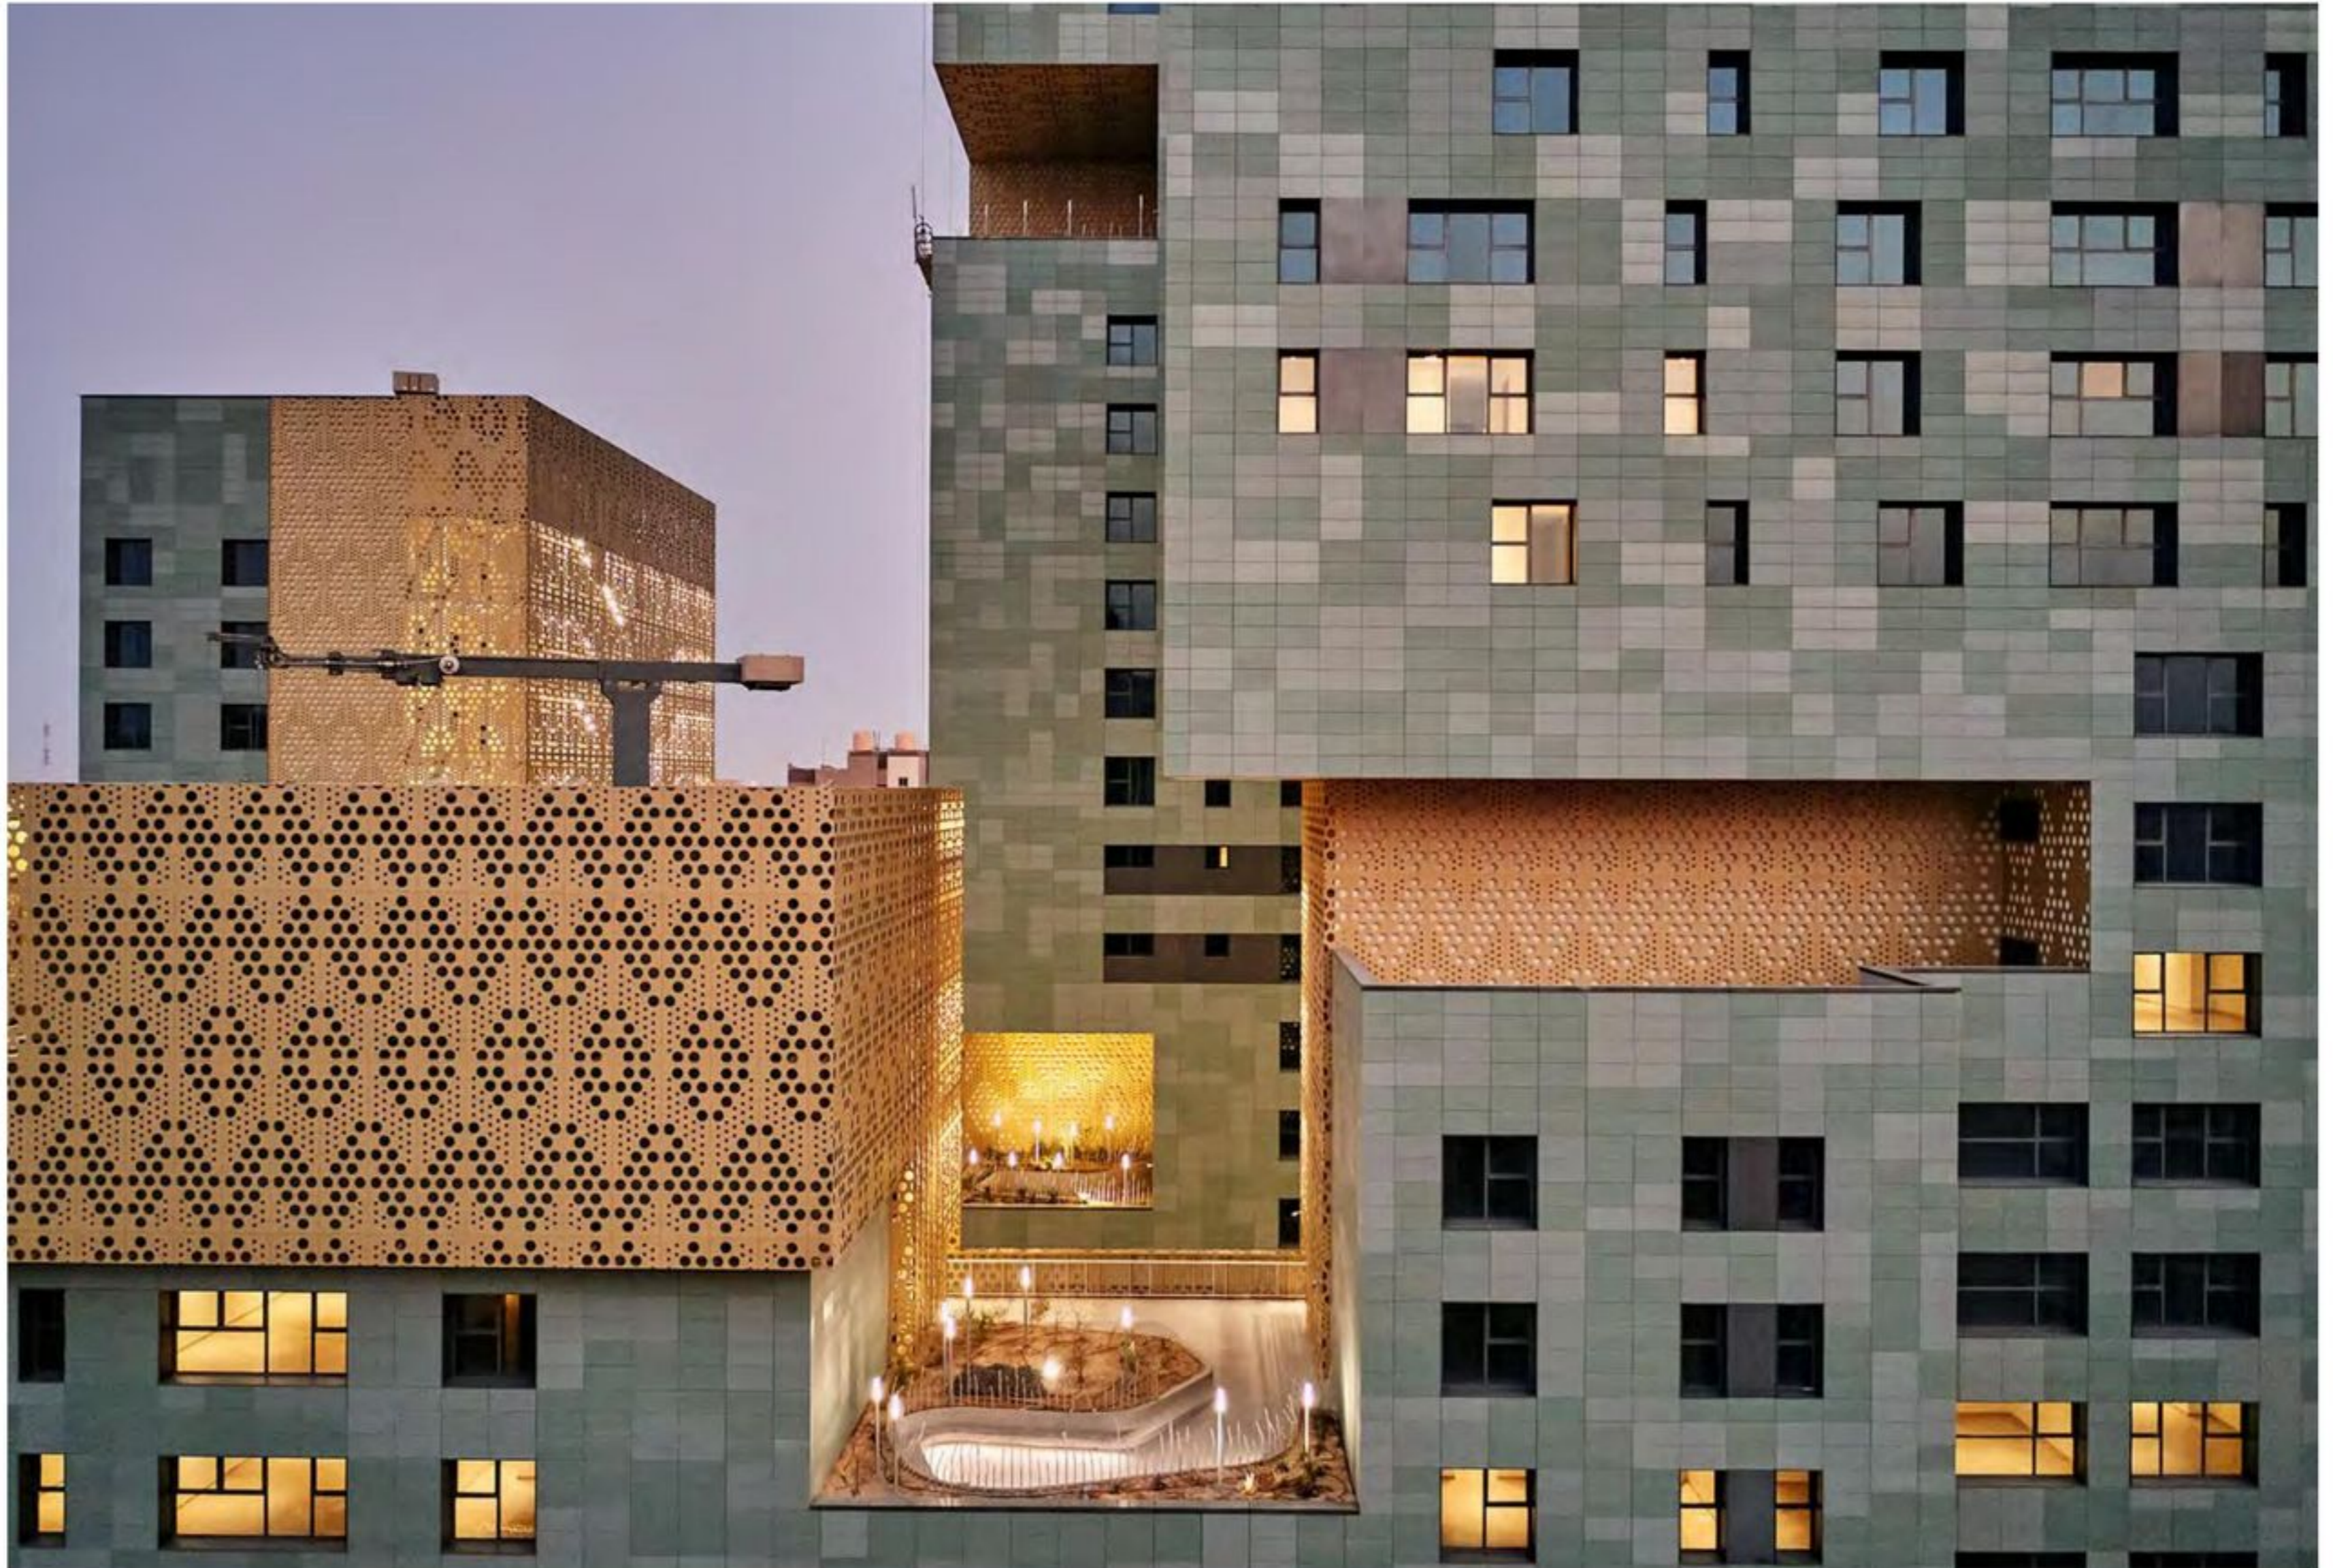

Wafia
Living

Wafra
Living

Project / Proyecto: Wafra Living

Architect / Arquitecto: AGI Architects

Location / Ubicación: Jabriya, Kuwait / Jabriya, Kuwait

Year / Año: 2017

Manufacturer / Fabricante: Faveton, www.faveton.com